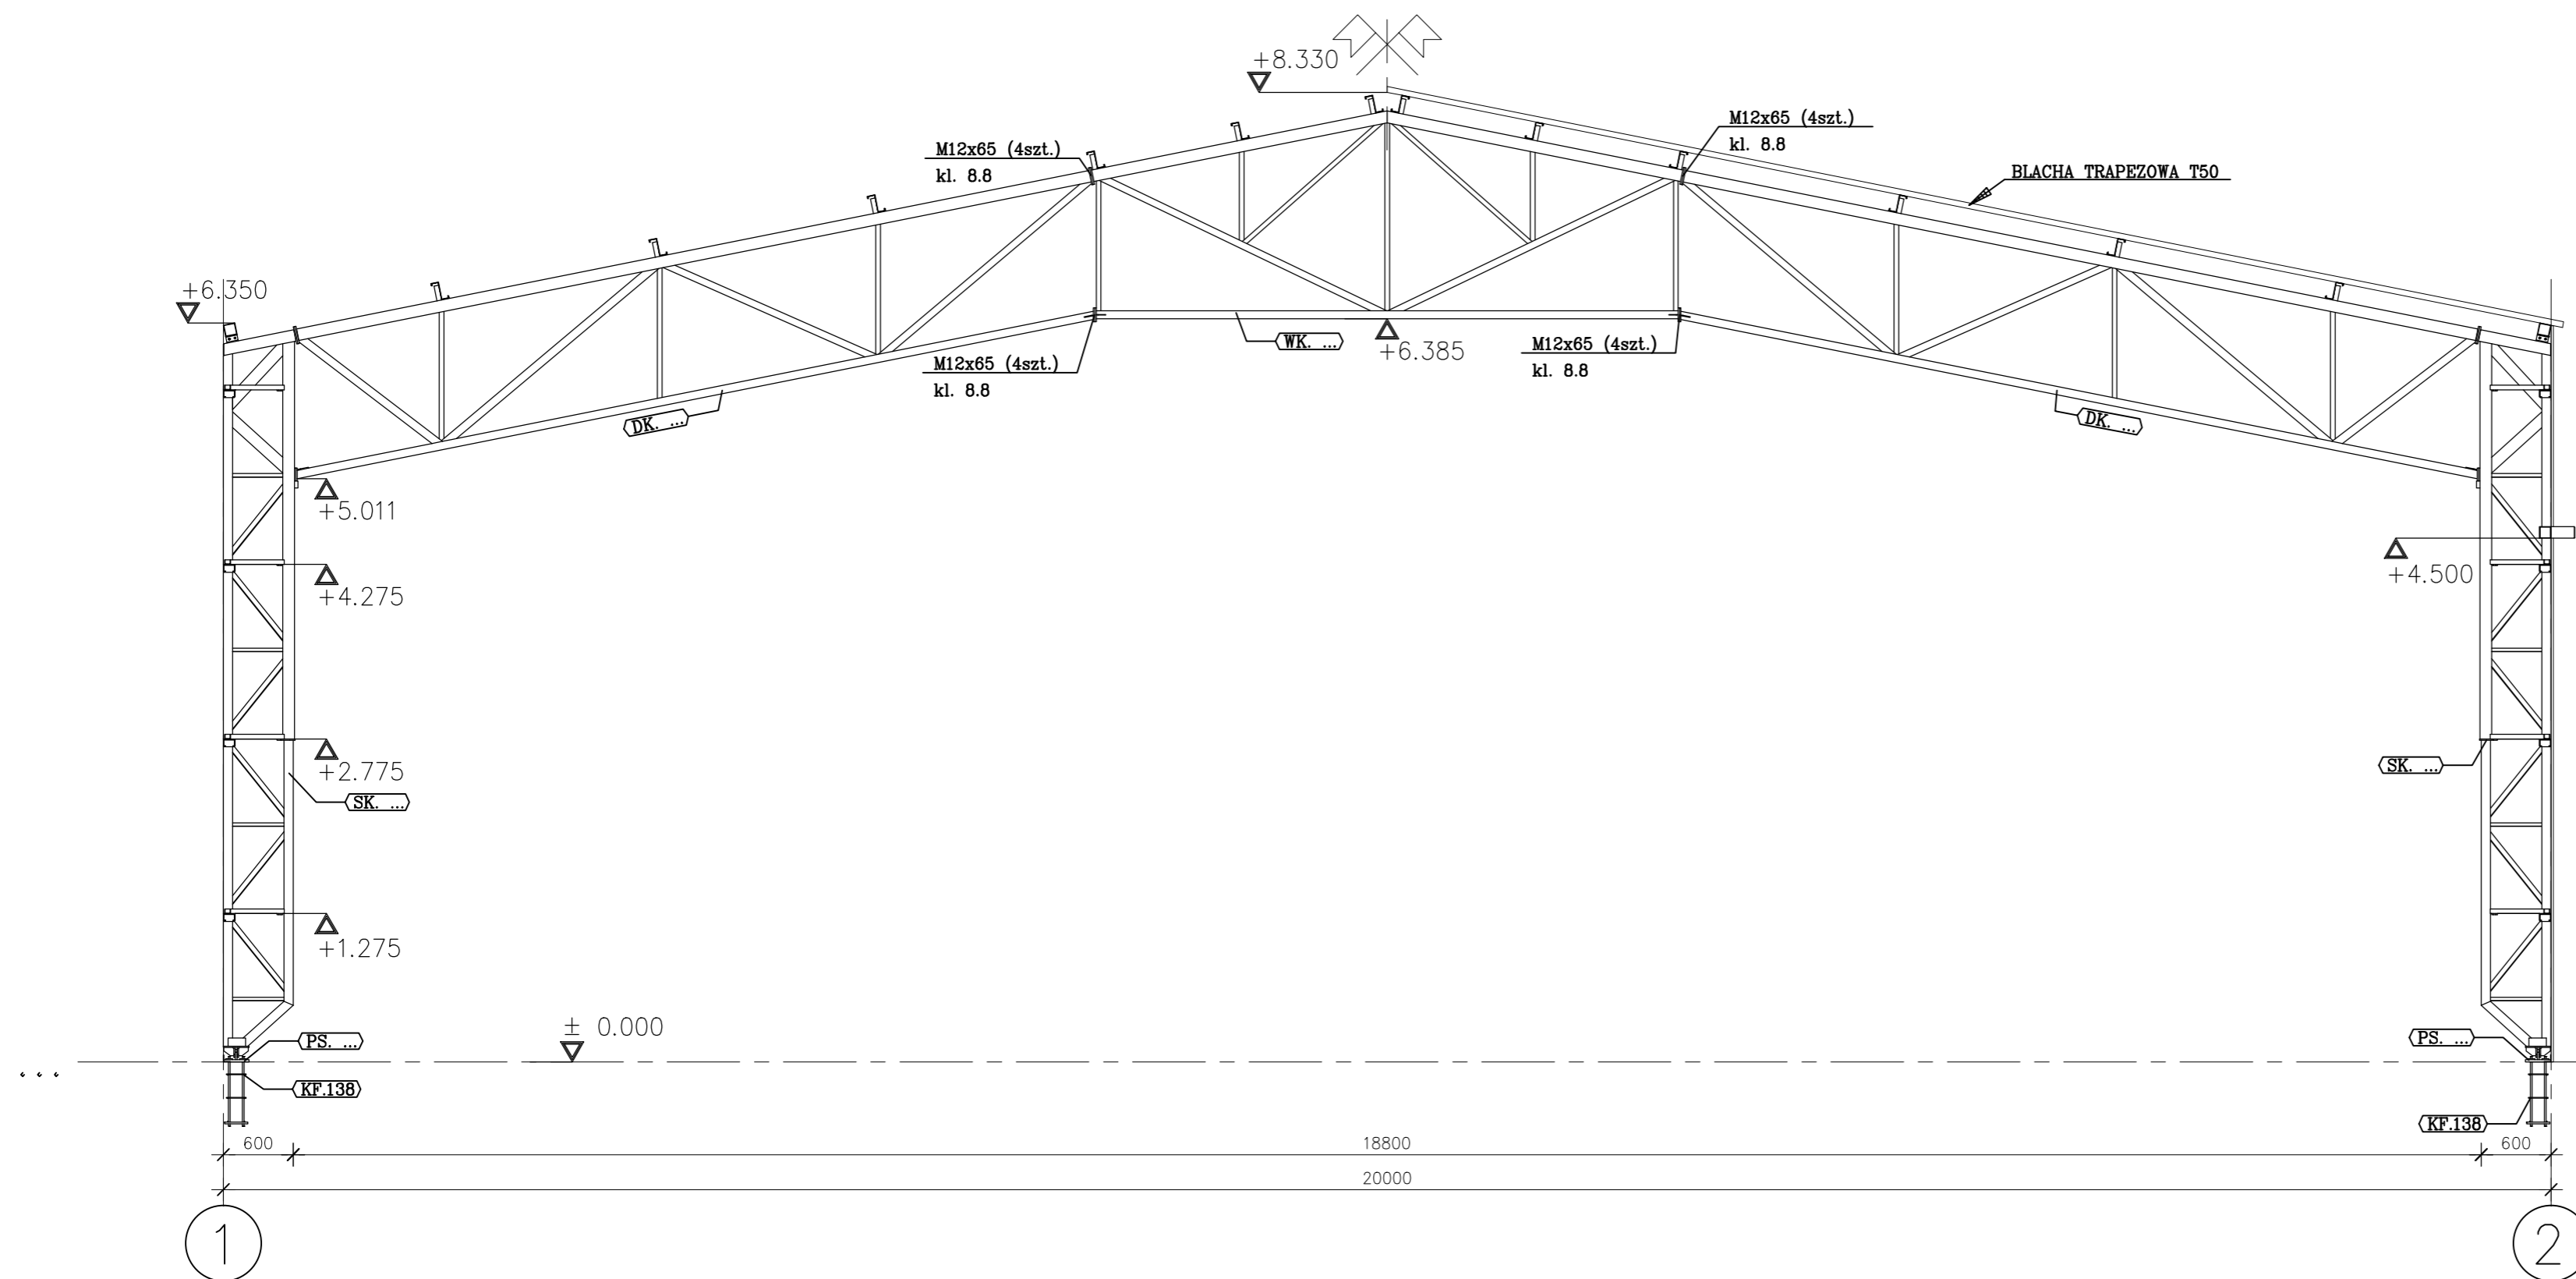

PRZEKRÓJ POPRZECZNY

SKALA 1:50

LEGENDA:

- PS. ... - PODSTAWA SŁUPA
- DK. ... - DŹWIGAR KRATOWY
- WK. ... - WKŁAD KRATOWY
- SK. ... - SŁUP KRATOWY
- PL. ... - PŁATEW
- PO. ... - PŁATEW OKAPOWA
- ZS. ... - ZASTRZAŁ
- RS. ... - RYGIEL ŚCIENNY
- KF. ... - KOTEW FUNDAMENTOWA
- RP. ... - RYGIEL PODWALINOWY
- RB. ... - RYGIEL BRAMY